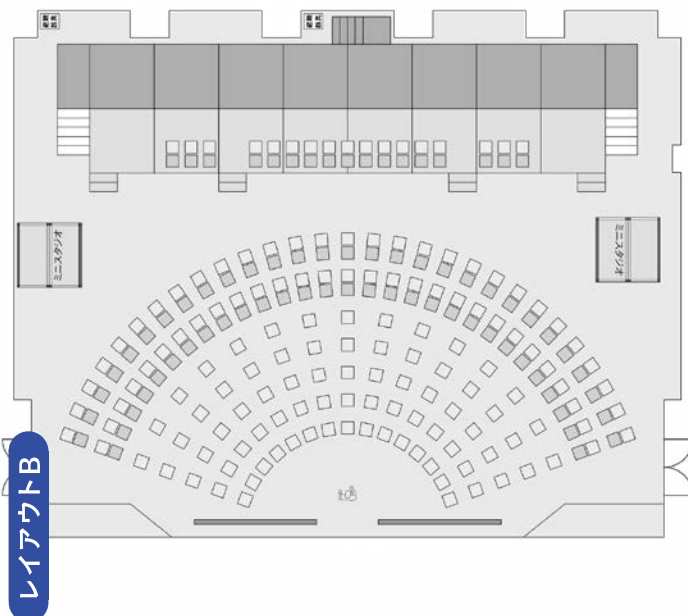

information

ソラティオスクエア
Cゾーン 5F

利用時間 ■ 平日8:45~20:00
閉室日 ■ 土・日・祝日、長期休暇中など授業の無い日
席数 ■ 150席
※要申込(裏面参照)

ACTrium

ゼミやサークルの成果発表の舞台として誕生したACTriumでは、レイアウトを自在に変更できる150脚の椅子や発表者を照らすスポットライトなど、プレゼンテーションを演出する様々なツールを用意しています。

↕↔ 変幻自在！双方向型のステージ

スタッキング可能な椅子を動かして、多様なレイアウトをつくることができます。

※利用後は、元のレイアウトに戻してください。

仕様・機能

利用可能時間 ■ 8:45 ~ 20:00

利用方法 ■ イベント・講習会・授業でのスポット利用を前提としています。(要予約)

※恒常的な授業教室としての利用、サークル活動の拠点とする利用は不可。

席数 ■ 150席