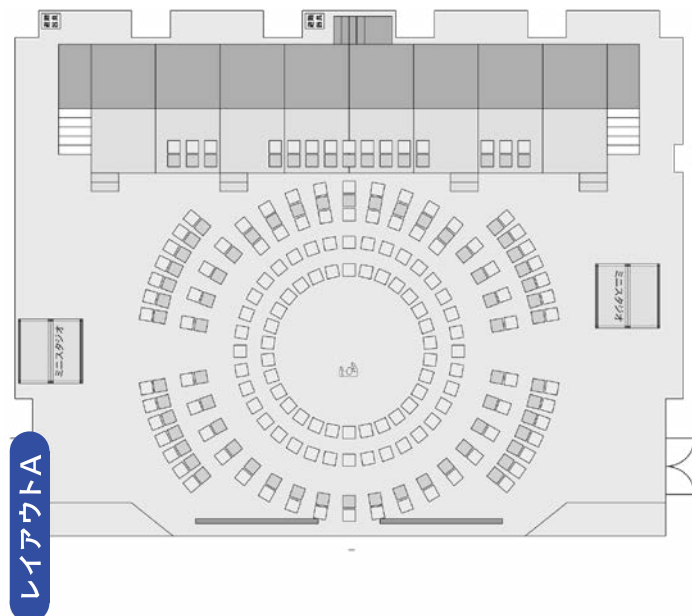

information

ソラティオスクエア
Cゾーン 5F

利用時間 ■ 平日8:45~20:00
閉室日 ■ 土・日・祝日、長期休暇中など授業の無い日
席数 ■ 150席
※要申込(裏面参照)

ACTrium

ゼミやサークルの成果発表の舞台として誕生したACTriumでは、レイアウトを自在に変更できる150脚の椅子や発表者を照らすスポットライトなど、プレゼンテーションを演出する様々なツールを用意しています。

↕↔ 変幻自在！双方向型のステージ

スタッキング可能な椅子を動かして、多様なレイアウトをつくることができます。

※利用後は、元のレイアウトに戻してください。

仕様・機能

利用可能時間 ■ 8:45 ~ 20:00

利用方法 ■ イベント・講習会・授業でのスポット利用を前提としています。(要予約)

※恒常的な授業教室としての利用、サークル活動の拠点とする利用は不可。

席数 ■ 150席