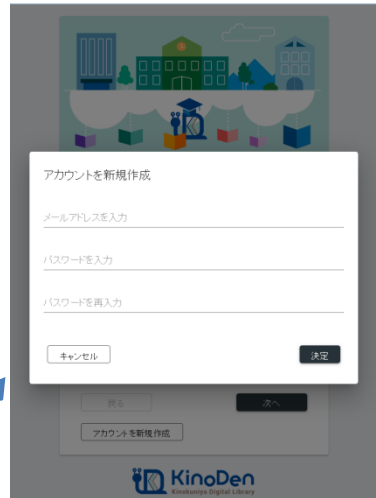

KinoDen シリアルコード認証 (利用者登録方法)

アカウントを作成しておく、学外からアクセスできるようになります。

①

アカウントは、右の4つの方法で作成可能です

②

①メールアドレスで作成
* パスワードを設定してください。

②Googleで作成

③